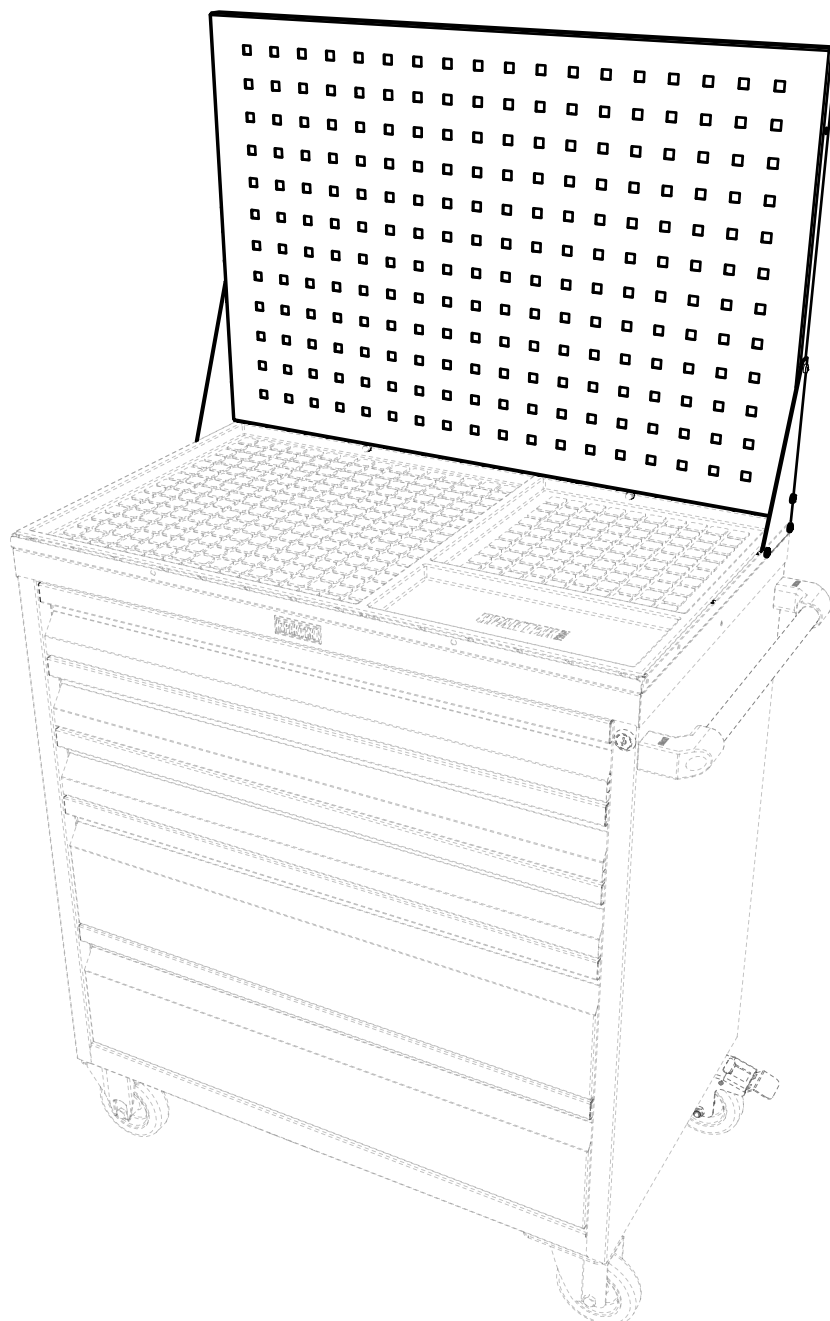

# Экран перфорированный для тележек WDS

ПРОМЕТ

## 1. НАЗНАЧЕНИЕ

Экран WDS предназначен для дооснащения тележек инструментальных серии WDS и служит для размещения аксессуаров и организации рабочего пространства.

## 2. ТЕХНИЧЕСКИЕ ХАРАКТЕРИСТИКИ

Модель	 mm	 mm	 mm	 kg*
<b>Экран WDS</b>	<b>500</b>	<b>746</b>	<b>22</b>	<b>5</b>

\* - допустимое отклонение +/- 10%