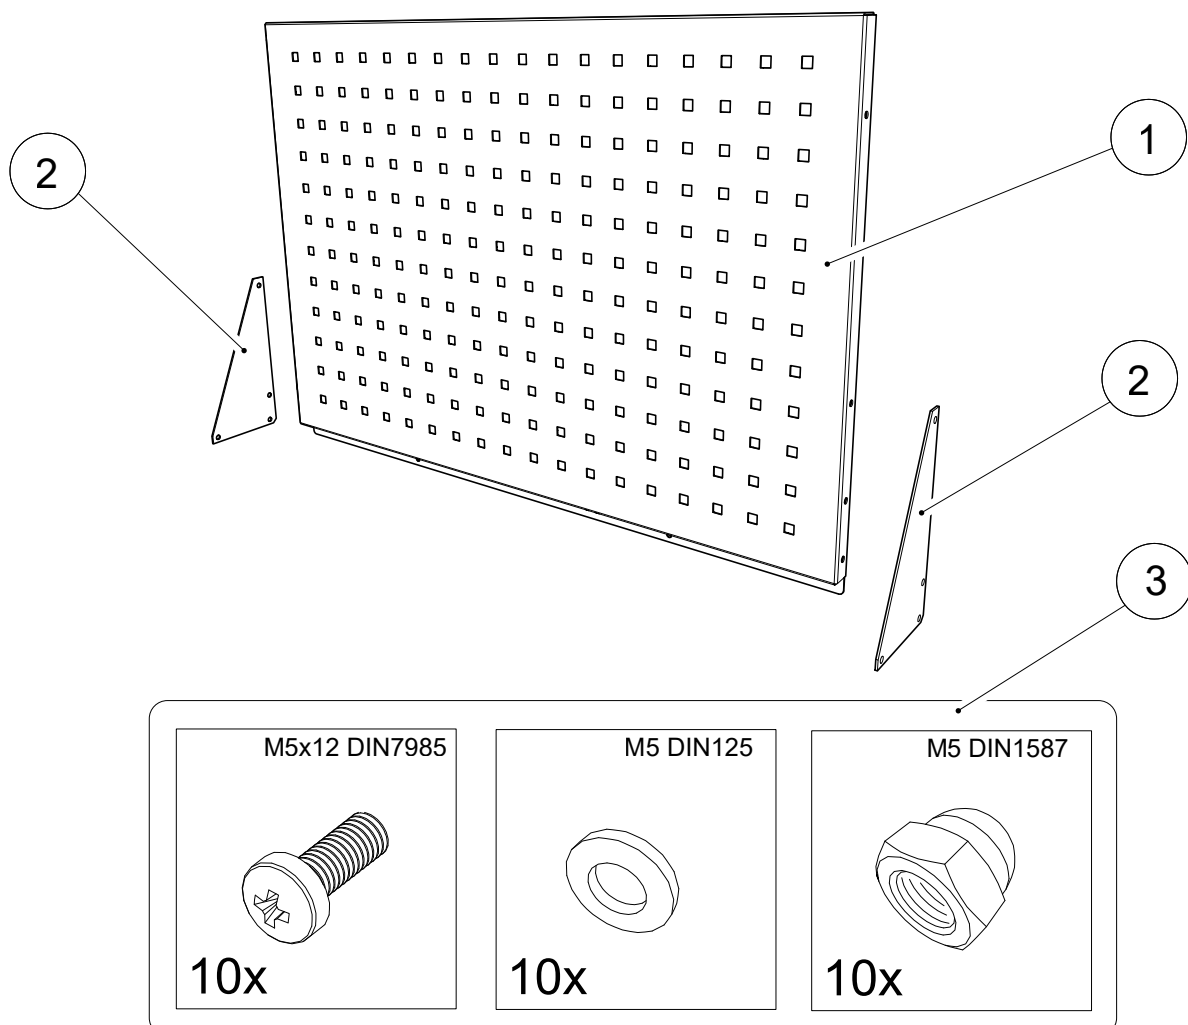

ПАСПОРТ ИЗДЕЛИЯ

1. НАЗНАЧЕНИЕ

Экран WDS предназначен для дооснащения тележек инструментальных серии WDS и служит для размещения аксессуаров и организации рабочего пространства.

2. ТЕХНИЧЕСКИЕ ХАРАКТЕРИСТИКИ

Модель	mm	mm	mm	kg*
Экран WDS	500	746	22	5

* - допустимое отклонение +/- 10%

3. КОМПЛЕКТ ПОСТАВКИ

№	Наименование	Кол-во шт.	№	Наименование	Кол-во шт.
1	Экран	1	3	Комплект фурнитуры	1
2	Раскос	2			

4. ИНСТРУКЦИЯ ПО СБОРКЕ